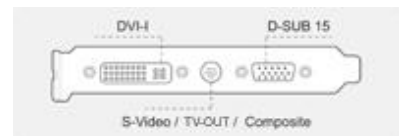

AGP 8X

Bietet die Möglichkeit eines Upgrades zu einer Einsteckgrafikkarte mit höherer Leistung. Die nForce-Architektur der zweiten Generation (nForce2) beinhaltet eine AGP 8X- und eine AGP 4X-Grafikschnittstelle, die nForce-Architektur der ersten Generation unterstützt AGP 4X.

CineFX-Engine

Für Kinoeffekte jenseits aller Vorstellungskraft. Die ausgeklügelten Vertex- und Pixel-Shader-Funktionen erlauben atemberaubend komplexe Spezialeffekte. Und die stärkere Leistung garantiert schnellere und ruckfreiere Spiele. In den Modellreihen GeForce FX 5900/5700 und GeForce PCX 5950/5750 kommt darüber hinaus bereits die neue Engine-Version CineFX 2.0 zum Einsatz, die noch einmal verbesserte Pixel-Shader bietet.

Digital Vibrance Control (DVC)

Ermöglicht dem Benutzer die digitale Farbanpassung an die Beleuchtungsfaktoren am Arbeitsplatz, damit akkurate und leuchtende Farben in allen Umgebungen ermöglicht werden. Dieses Leistungsmerkmal ist gegenwärtig nicht für Macsysteme verfügbar.

Hochpräzisionsgrafik

Die GeForce FX-GPUs bringen den unglaublichen Dynamikbereich modernster 3D-Filme mit hochpräzisen 128-Bit-Studiofarben zusammen und erzielen damit die beste Farbqualität der Branche - selbst bei anspruchsvollsten Anwendungen.

NVIDIA® nView™ Multidisplay-Technologie

Ultimative Flexibilität und weitreichende Konfigurationsmöglichkeiten für Mehrbildschirm-Umgebungen. *NVIDIA Grafikprozessoren unterstützen prinzipiell den Mehrbildschirmbetrieb, bei manchen Grafikkarten ist er jedoch nicht realisiert. Prüfen Sie daher bitte vor dem Kauf, ob die gewünschte Karte auch tatsächlich den Mehrbildschirmbetrieb unterstützt.*

Ein-Treiber-Konzept NVIDIA® ForceWare™ UDA

Die bewährte Treiberarchitektur sorgt für kompatiblen, zuverlässigen, stabilen Betrieb mit Spielen und Anwendungen. ForceWare bietet ein umfassendes Funktionsspektrum, bequeme Updates und ständig aktuelle, leistungsfähige Treiber. Einfach einschalten und loslegen! Volle Unterstützung für PCI Express und AGP ist ebenfalls selbstverständlich.

RAMDACs mit 350 MHz

Unterstützen QXGA-Displays mit ergonomischen Auffrischungsraten.

Konzipiert für moderne Shading-Sprachen

Ruckfreie Ausführung der selbst neuesten und technisch anspruchsvollsten Spezialeffekte Ihrer Anwendungen. Beschleunigt die Inhaltserstellung und bringt neue Spiele somit schneller denn je zum PC-Benutzer.